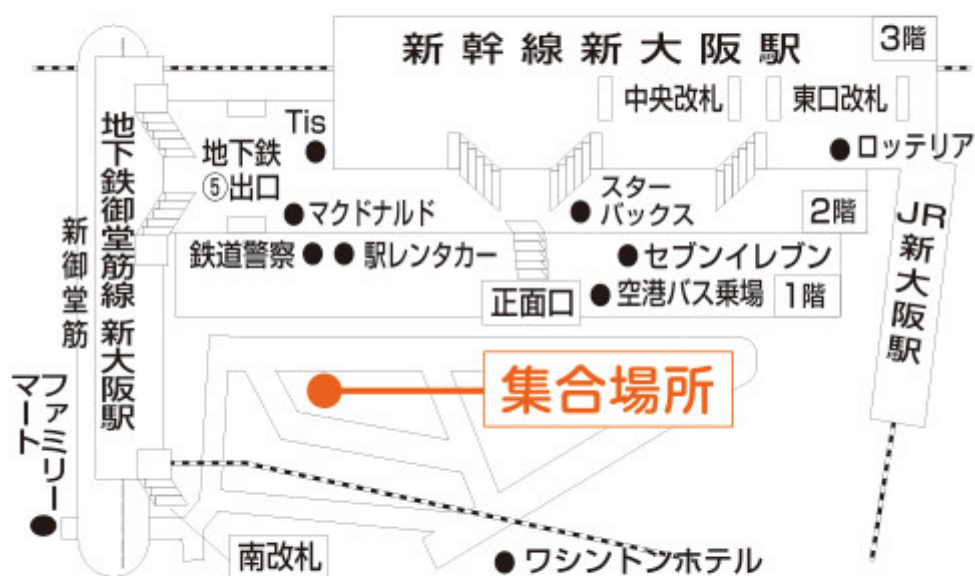

- 記入事項 ・ 氏名 ・ 所属 ・ メールアドレス ・ 送迎バスの乗車 ・ 車での来所
・ 電話番号(なるべく当日連絡可の番号)
・ 日本建築仕上学会の会員、もしくは非会員の明記

・ 参加費

日本建築仕上学会員(法人、個人) 無料 それ以外の方は 1000 円となります

職場、自宅などから新大阪までの交通、もしくは直接吉野さくら学園吉野町立吉野小学校まで向かう方の交通費、ガソリン代はご負担していただきますのでご了解ください。

本企画は保険には加入していませんので、見学中もしくは交通移動時の事故などによるケガの保証は致しかねます。

JR新大阪駅南側大型バス駐車場

以 上